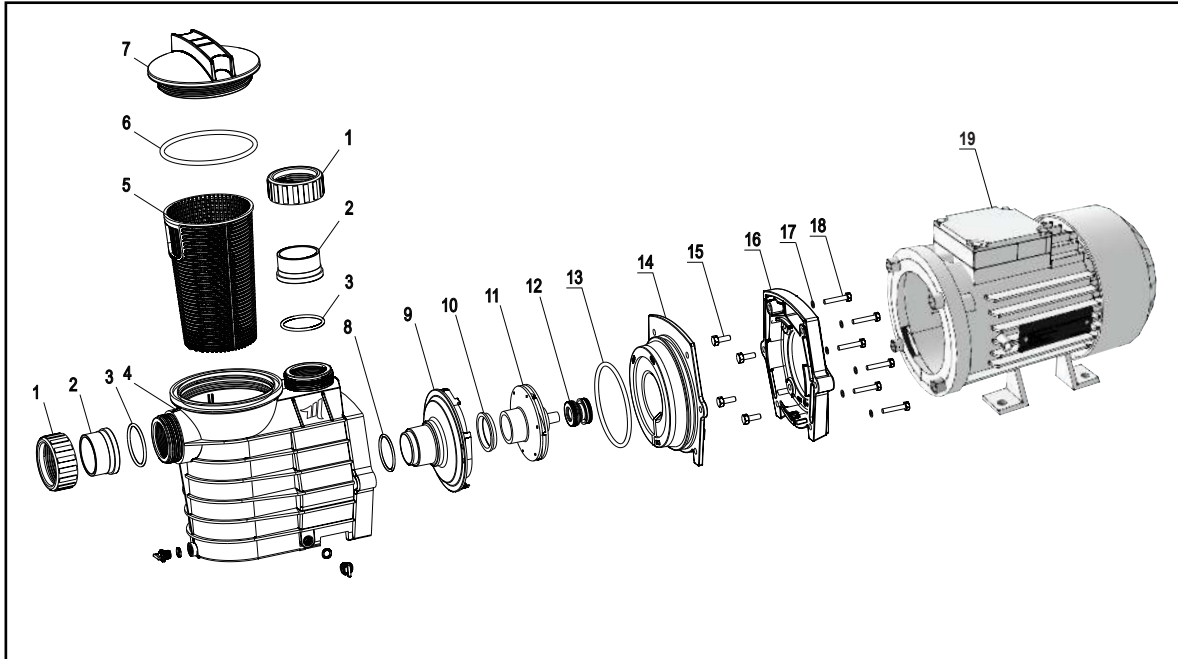

MXB 075 / 100 / 150 / 200 / 250 / 300

INDEX	PRODUCT	DESCRIPTION	QUANTITY	NOTE
1	20078	Union Nut	1	
2	20079	Union Adapter	1	
3	20105	Union O-ring	1	
4	90264	Wet-end Body	1	
5	90265	Strainer Basket	1	
6	90266	O-ring for Lid	1	
7	90267	Lid (Transparent)	1	
8	90268	O-ring for Diffuser	1	
9	90269	Diffuser	1	
10	90270	Seperator	1	
11	20090	Impeller (MXB 75 / MXB100)	1	
11	90271	Impeller (MXB150)	1	
11	90272	Impeller (MXB200)	1	
11	90273	Impeller (MXB250)	1	
11	90274	Impeller (MXB300)	1	
12	90275	Mechanical Seal	1	
13	90276	O-ring for Flange	1	
14	90277	Pump Flange	1	
15	90278	Bolt	4	
16	90279	Wet-end Cover	1	
17	90280	Nut	6	
18	90281	Bolt	6	
19		Motor	1	