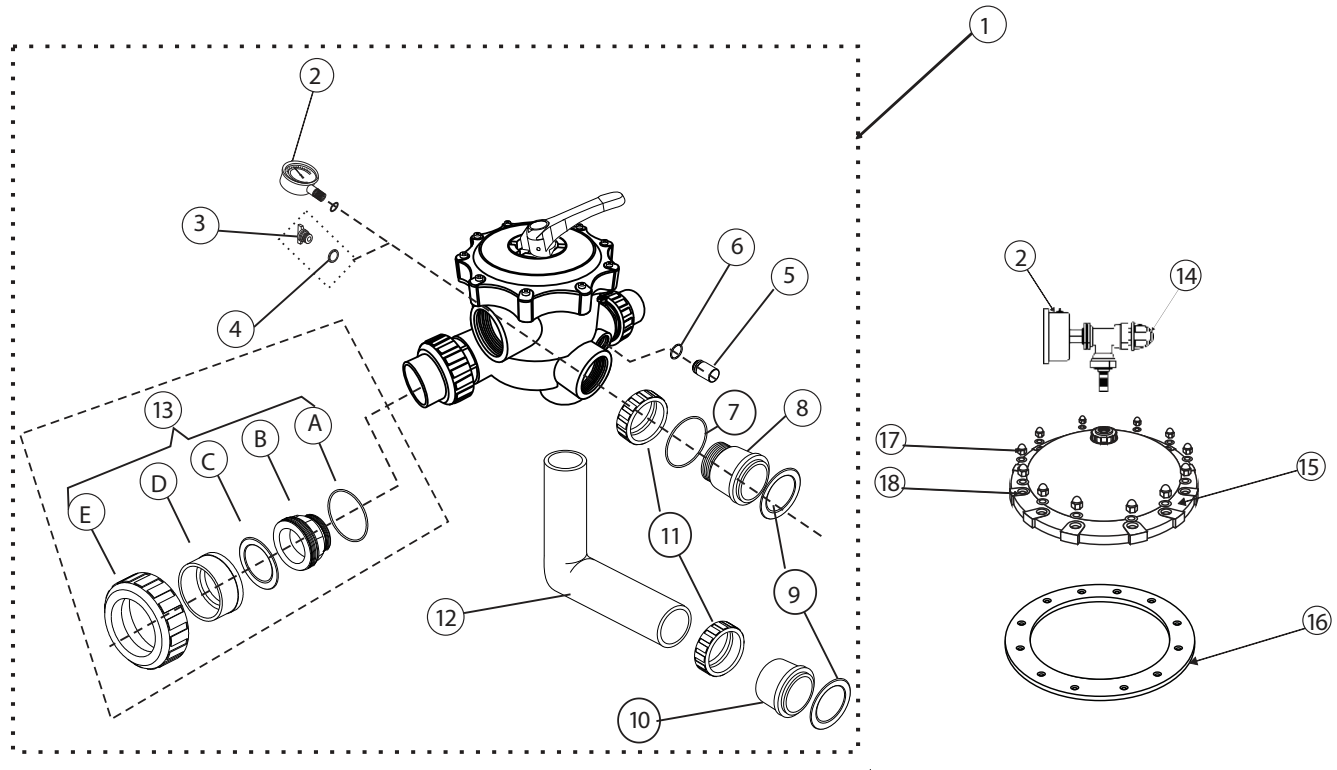

GS28B, GS32, GS36, GS40, GS44

MSH28B, MSH30, MSH32, MSH40

No.	Code	Description	Qty	Remarks
1	70006	VS2.0: 2.0" Side Mount Multiport Valve Set	1	Specify White/ Black & Imperial/ Metric
2	30002	Minder Oil Pressure Gauge 0 - 50psi	1	
3	10004	Drain Plug	2	Specify White/ Black
4	20015	O-ring for Drain plug & Pressure Gauge	2	
5	10041	Sightglass	1	
6	20010	O-ring for Sightglass	1	
7	20012	O-ring for Bulkhead	1	Specify White/ Black
8	10054	Bulkhead Fitting	1	Specify White/ Black
9	20013	Gasket for Connector	2	
10	10043	Union Connector	1	Specify White/ Black
11	10042	Nut	2	Specify White/ Black
12	10052	L Tube	1	Specify White/ Black
13	70284	2.0" Union Set Metric (White)	3	Components option available
	70285	2.0" Union Set Imperial (White)	3	
	70288	2.0" Union Set Metric (Black)	3	
	70289	2.0" Union Set Imperial (Black)	3	
	90515	2.0" Angle Adjustable Union Set Metric (White) - NEW	3	
	90516	2.0" Angle Adjustable Union Set Imperial (White) - NEW	3	
14	10123	Smart Air Release Valve (Black) (Filter model: MS18-MS48)	1	
	90577	Smart Air Release Valve (White) (Filter model: MS56)	1	
15	10118	Top Lid (Transparent) (Filter model: MS18-MS48)	1	
	70585	Top Lid (Black) (Filter model: MS56)	1	
16	20019	Gasket for Filter Neck	1	
17	30170	Cap Nut	12	
18	30172	Washer for Cap Nut	12	
19		Connector Set (Black)	2	
20	70308	Underdrain	1	
21	10059	Diffuser (Filter Model: 28"B,36")	1	
	10060			
	10067	Diffuser (Filter Model: 40", 44", 48", 56")	1	
	10068			
22	10172	Air Relief Tube	1	Specify Filter Model
23	10074	Lateral Hub Set	1	
	10073			
24	10096	6" Laterals (Filter Model: 28"B)	8	
	10097	8" Laterals (Filter Model: 36")	8	
	10098	12" laterals (Filter Model: 48", 56")	8	
	10099	10" Laterals (Filter Model: 40", 44")	8	