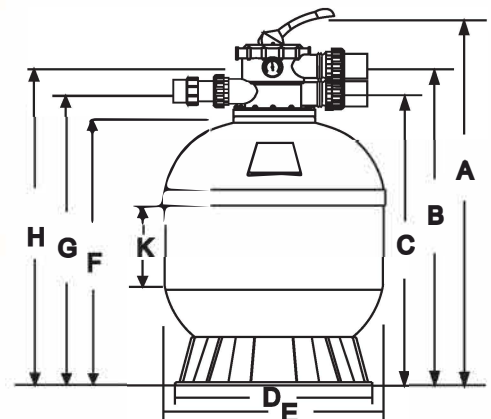

Technical Specification

Model	Code	Multiport Valve Union Size		Tank Ø	Filtration Area	Designed Velocity	Max Flow Rate		Media Depth Bed	Silica Sand (kg)
		2.5bar	Imperial	Metric	mm		m ²	m ³ /h	lpm	mm
V1.5 multiport valve with union size 1.5" / 50mm										
G16	70109			400	0.13		6	100	290	30
G18	70110			450	0.16		8	133	300	40
G21	70111		1.5"	50mm	0.23	48	12	200	340	85
G25	70112			650	0.33		16	267	400	155
G28	70113			700	0.38		19	317	460	210
V2.0 multiport valve with union size 2.0" / 63mm										
G28B	70732			700	0.38		20	333	460	210
G32	70115			800	0.50		25	417	520	250
G36	70116		2.0"	63mm	0.65	48	30	500	600	350
G40	70733			1000	0.79		33	550	665	600
G44	70734			1100	0.98		38	633	730	900
G48	70735			1200	1.13		42	700	800	1150

Dimensions

Model	A	B	C	D	E	F	G	H	I
	mm								
V1.5 multiport valve with union size 1.5" / 50mm									
G16	770	614	585	390	410	525	585	641	230
G18	810	674	614	390	454	558	614	674	280
G21	867	731	671	497	534	615	671	731	240
G25	967	831	771	497	635	715	771	831	280
G28	1027	891	831	497	700	775	831	891	290
V2.0 multiport valve with union size 2.0" / 63mm									
G28B	1027	891	846	497	700	780	846	926	290
G32	1180	1026	946	714	700	880	946	1026	320
G36	1285	1131	1051	720	920	950	1051	1131	360
G40	1406	1252	1172	720	1016	1106	1172	1252	360
G44	1480	1350	1270	800	1092	1210	1270	1340	360
G48	1500	1450	1370	913	1210	1310	1370	1400	420