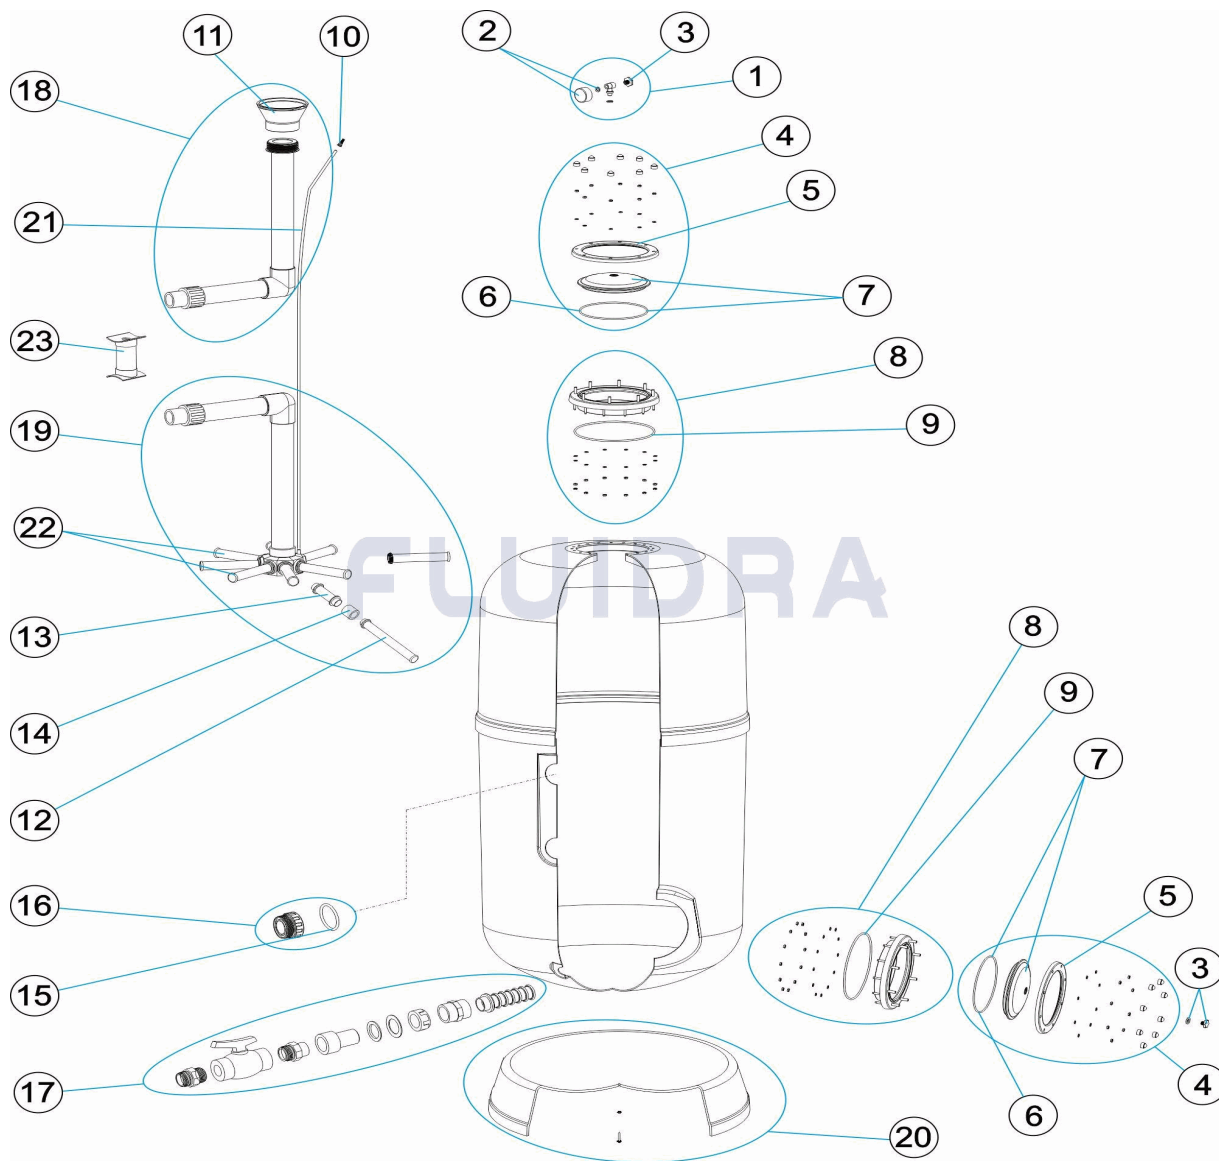

CODIGO **34029, 34030, 34031, 41187**

DESCRIÇÃO: **FILTROS ARTIC D. 500-650-800-950**

PORTUGUES

POS	CODIGO	DESCRIÇÃO	JANTIDADE	POS	CODIGO	DESCRIÇÃO	JANTIDADE
1	4404080104	MANÓMETRO COMPLETO		14	* 4404260418	RACCORD UNIÃO 1"	
2	4404010103	MANOMETRO 1/8" 3 KG./C "		15	* 4404040115	JUNTA TÓRICA D 60X8	
3	4404130107	TAMPAO PURGA 1/4" ANONIMO COM JUN		15	* 4404040211	JUNTA TÓRICA D 70X5	
4	4404303002	CONJUNTO TAMPA		16	* 4404040103	RACORD 1 1/2" JUNTA TORIC "	
5	4404160849	ARO FIXAÇÃO TAMPA		16	* 4404040112	ACOPLADOR SAÍDA 2" + JUNTA TORIC "	
6	4404260106	JUNTA ARO FIXAÇÃO VALVULA TOP		16	* 4404290108	RACORD DE SAIDA 2 1/2" + JUNTA TÓRIC "	
7	4404160847	TAMPA FILTRO D.220 NEGRA		17	* 4404303004	CONJUNTO PURDA AREIA	
8	4404160809	ARO PESCOCOÇO 20 PARAFUSOS		17	* 4404040062	CONJUNTO PURDA	
9	4404020116	JUNTA TÓRICA 255X4		18	* 4404010349	CJTO. DIFUSOR D. 500	
10	4404040108	PURGA AREIA		18	* 4404040026	CJTO. DIFUSOR D. 650	
11	* 4404301004	CONO DIFUSOR D. 50		18	* 4404010246	CJTO. DIFUSOR D. 800	
11	* 4404300910	CONO DIFUSOR D. 63		18	* 4404010247	CJTO. DIFUSOR D. 950 2 1/2"	
12	* 4404300915	BRAÇO COLECTOR 1" 175 M "		19	* 4404010350	CJTO. COLECTOR D. 500