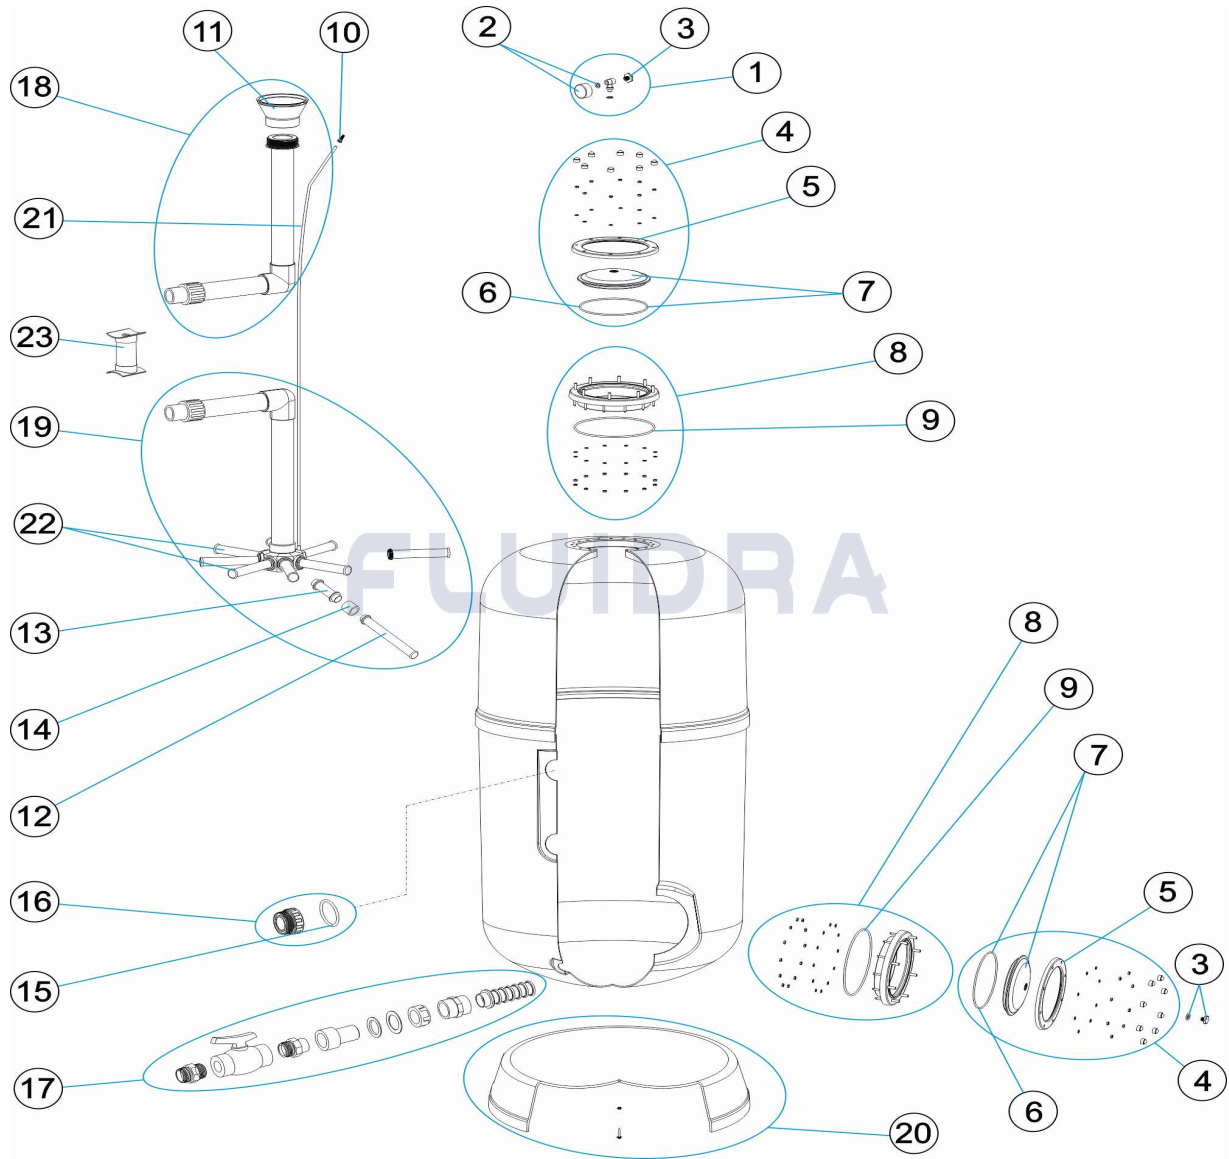

CODE 34029, 34030, 34031, 41187

BESCHREIBUNG: FILTER ARTIC D. 500-650-800-950

DEUTSCH

POS	CODE	BESCHREIBUNG	MENGE	POS	CODE	BESCHREIBUNG	MENGE
1	4404080104	MANOMETER KOMPLETT		14	* 4404260418	NIPPEL ANSCHLUSSVERBINDUNG 1"	
2	4404010103	MANOMETER 1/8" 3 KG/C "		15	* 4404040115	O-RING D. 60 X 8	
3	4404130107	ABLASSTOPFEN 1/4" ANONYM UND DICH		15	* 4404040211	O-RING D. 70 X 5	
4	4404303002	GRUPPE FILTERDECKEL SCHWARZ MIT S		16	* 4404040103	GEWINDESTÜCK 1 1/2" UND O-RIN "	
5	4404160849	FIXIERRING ABDECKUNG		16	* 4404040112	GEWINDESTÜCK AUSGANG 2" UND O-RIN '	
6	4404260106	DICHTUNG FIXIERRING VENTIL		16	* 4404290108	GEWINDESTÜCK AUSGANG 2 1/2" UND O-F	
7	4404160847	FILTERDECKEL D. 220 SCHWARZ		17	* 4404303004	SET ABLASS	
8	4404160809	FILTERRING 20 SCHRAUBEN		17	* 4404040062	SET WASSERABLASS	
9	4404020116	O-RING 255 X 4		18	* 4404010349	SET WASSERVERTEILER D. 500	
10	4404040108	ENTLÜFTUNG		18	* 4404040026	SET WASSERVERTEILER D. 650	
11	* 4404301004	KEGEL WASSERVERTEILER D. 50		18	* 4404010246	SET WASSERVERTEILER D. 800	
11	* 4404300910	KEGEL WASSERVERTEILER D. 63		18	* 4404010247	SET WASSERVERTEILER D. 950 2 1/2"	
12	* 4404300915	FILTERSTERN-SCHLITZROHR 1" 175 M "		19	* 4404010350	SAMMELROHRSET D. 500