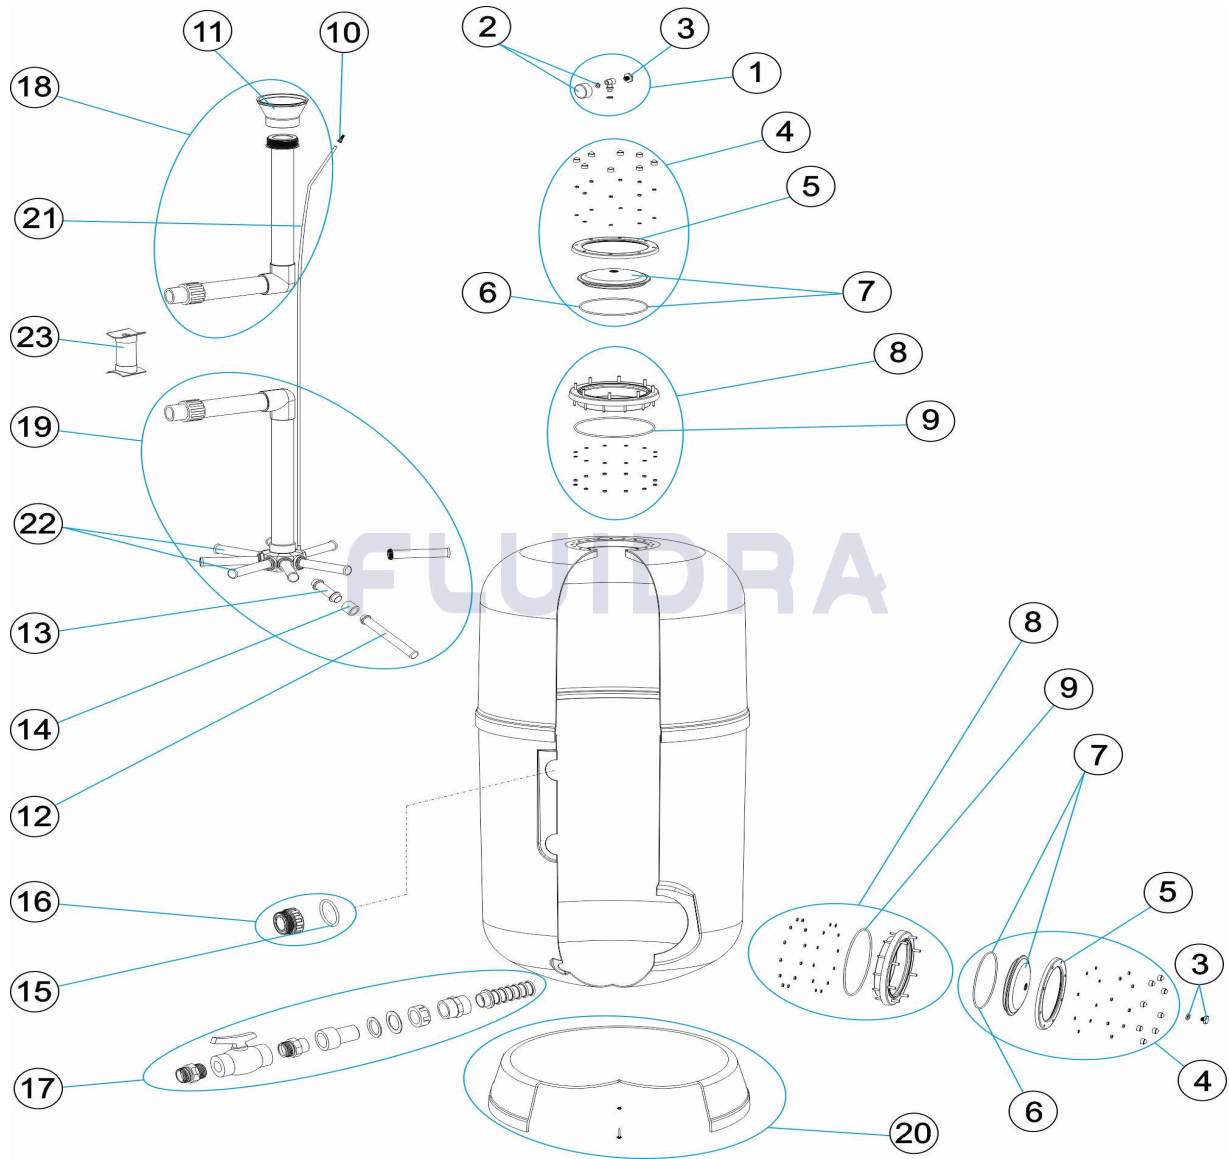

CODIGO 34029, 34030, 34031, 41187

DESCRIPCION: FILTROS ARTIC D. 500-650-800-950

ESPAÑOL

POS	CODIGO	DESCRIPCION	CANTIDAD	POS	CODIGO	DESCRIPCION	CANTIDAD
1	4404080104	MANOMETRO COMPLETO		14	* 4404260418	MANGUITO ENLACE UNION 1"	
2	4404010103	MANOMETRO 1/8" 3 KG./C "		15	* 4404040115	JUNTA TORICA D. 60X8	
3	4404130107	TAPON PURGA 1/4" ANONIMO CON JUNT "		15	* 4404040211	JUNTA TORICA D. 70X5	
4	4404303002	GRUPO TAPA NEGRA FILTRO A/TORNILLO		16	* 4404040103	RACORD 1 1/2" + JUNTA TORIC "	
5	4404160849	ARO FIJACION TAPA		16	* 4404040112	RACORD SALIDA 2" + JUNTA TORIC "	
6	4404260106	JUNTA ARO FIJACION VALVULA		16	* 4404290108	RACOR SALIDA 2 1/2" + JUNTA TORIC "	
7	4404160847	TAPA FILTRO D. 220 NEGRA		17	* 4404303004	CJTO. PURGA	
8	4404160809	ARO CUELLO 20 TORNILLOS		17	* 4404040062	CJTO. PURGA AGUA	
9	4404020116	JUNTA TORICA 255X4		18	* 4404010349	CJTO. DIFUSOR D. 500	
10	4404040108	PURGA AIRE		18	* 4404040026	CJTO. DIFUSOR D.650	
11	* 4404301004	CONO DIFUSOR D.50		18	* 4404010246	CJTO. DIFUSOR D. 800	
11	* 4404300910	CONO DIFUSOR D. 63		18	* 4404010247	CJTO. DIFUSOR D. 950 2 1/2"	
12	* 4404300915	BRAZO COLECTOR 1" 175 M "		19	* 4404010350	CJTO. COLECTOR D. 500	

**CODIGO 34029, 34030, 34031, 41187**

**DESCRIPCION: FILTROS ARTIC D. 500-650-800-950**

12	* 4404300916	BRAZO COLECTOR 1" 225 M "	19	* 4404040025	CJTO. COLECTOR D. 650
13	* 4404260419	BRAZO COLECTOR 1" 100 M "	19	* 4404010294	CJTO. COLECTOR D. 800
19	* 4404010251	CJTO. COLECTOR D. 950	22	* 4404010026	CJTO. BRAZOS COLECTOR
20	* 4404010134	PIE FILTRO	22	* 4404010027	CJTO. BRAZOS COLECTOR D. 650
20	* 4404010241	PIE FILTRO D. 650	22	* 4404010028	CJTO. BRAZOS COLECTOR D. 650
20	* 4404010242	PIE FILTRO D. 800	22	* 4404260401	CJTO. BRAZOS COLECTOR D. 950 - 1050
20	* 4404010293	PIE FILTRO D. 950	23	* 36055R0424	SOPORTE DIFUSOR D.950-2 1/2"
21	4404300708	TUBO RIGIDO L-1900			

**CODIGO 34029, 34030, 34031, 41187**

**DESCRIPCION: FILTROS ARTIC D. 500-650-800-950**