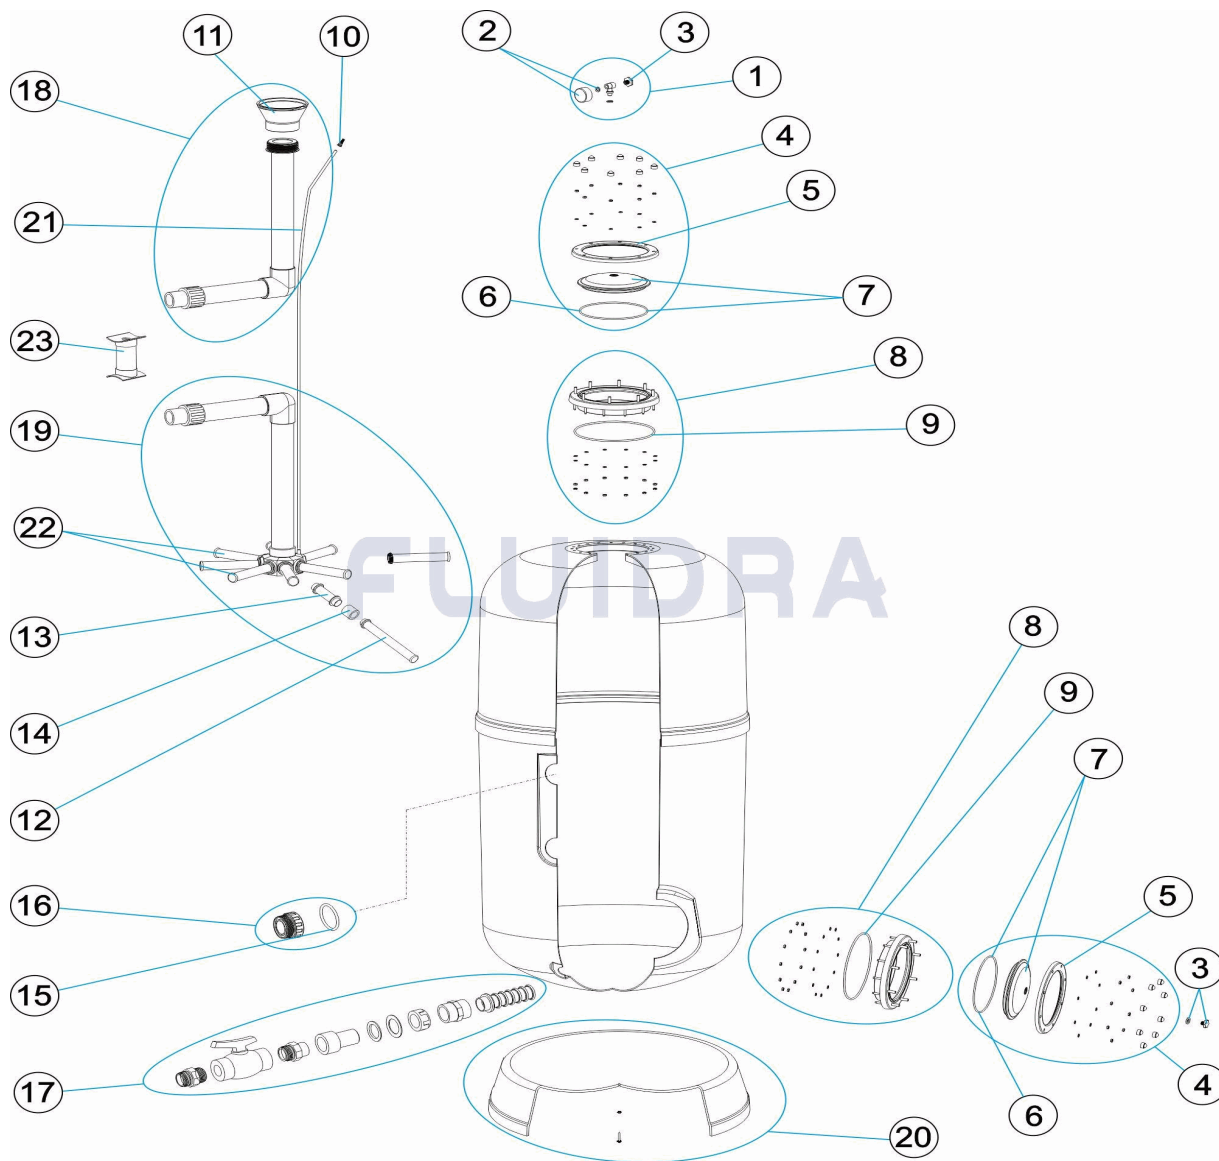

CODICE **34029, 34030, 34031, 41187**

DESCRIZIONE: **FILTRI ARTIC D. 500-650-800-950**

ITALIANO

POS	CODICE	DESCRIZIONE	QUANTITA'	POS	CODICE	DESCRIZIONE	QUANTITA'
1	4404080104	MANOMETRO COMPLETO		14	* 4404260418	MANICOTTO DA 1" PER CANDELOTT "	
2	4404010103	MANOMETRO 1/8" 3 KG./C "		15	* 4404040115	O-RING D 60X8	
3	4404130107	APPO 1/4" SCARICO ANONIMO CON GUAF		15	* 4404040211	O-RING D 70X5	
4	4404303002	GRUPPO COPERCHIO		16	* 4404040103	RACCORDO 1 1/2" + O-RIN "	
5	4404160849	FLANGIA FISSAGGIO COPERCHIO		16	* 4404040112	RACCORDO USCITA 2" + O-RING	
6	4404260106	GUARNIZIONE FLANGIA FISSAGGIO VALVOL		16	* 4404290108	RACCORDO USCITA 2 1/2" + O-RIN "	
7	4404160847	COPERCHIO FILTRO D. 220 NERO		17	* 4404303004	KIT SCARICO	
8	4404160809	ANELLO COLLO 20 VITI		17	* 4404040062	KIT SCARICO	
9	4404020116	O-RING 255X4		18	* 4404010349	RACCORDO DIFFUSORE D. 500	
10	4404040108	SFIATO ARIA		18	* 4404040026	RACCORDO DIFFUSORE D. 650	
11	* 4404301004	CONO DIFFUSORE D. 50		18	* 4404010246	RACCORDO DIFFUSORE D. 800	
11	* 4404300910	CONO DIFFUSORE D. 63		18	* 4404010247	RACCORDO DIFFUSORE D. 950 2 1/2"	
12	* 4404300915	CANDELOTTA COLLECTORE 1" 175 M "		19	* 4404010350	KIT COLLETTORE D. 500