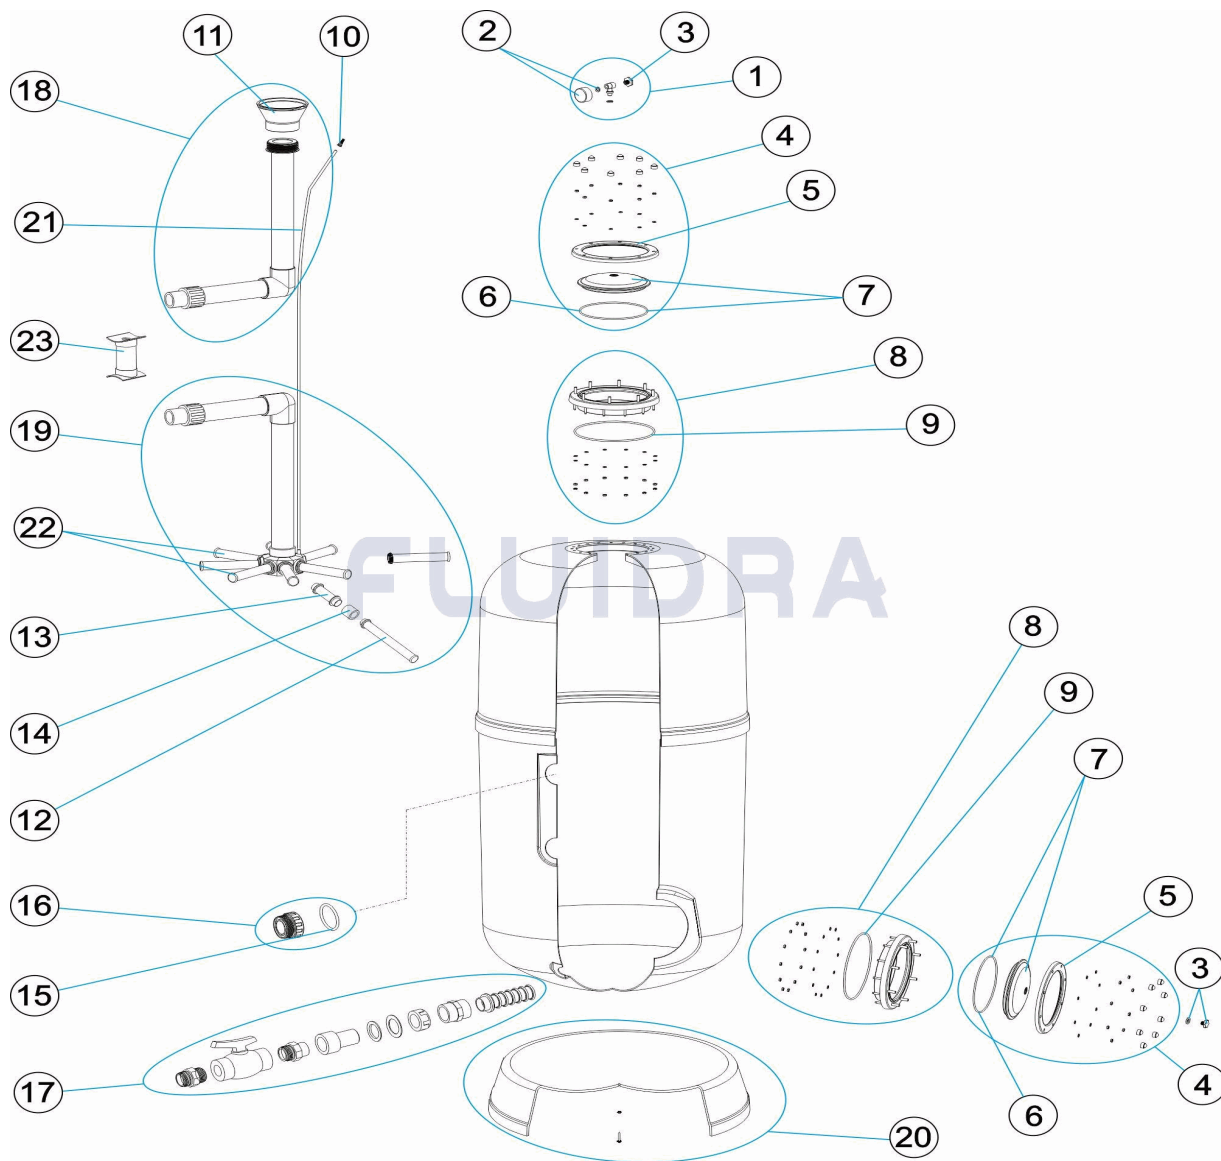

CODE **34029, 34030, 34031, 41187**

DESCRIPTION: **ARTIC. D. FILTERS D. 500-650-800-950**

ENGLISH

POS	CODE	DESCRIPTION	QUANTITY	POS	CODE	DESCRIPTION	QUANTITY
1	4404080104	COMPLETE PRESSURE GAUGE UNIT		14	* 4404260418	UNION 1"	
2	4404010103	PRESSURE GAUGE 1/8" 3 KG./C "		15	* 4404040115	O' RING D. 60X8	
3	4404130107	ANONYMOUS CAP		15	* 4404040211	O' RING D. 70X5	
4	4404303002	SET LID		16	* 4404040103	FITTING 1 1/2" + O' RIN "	
5	4404160849	LID FIXING RING		16	* 4404040112	2" OUTLET FITTING + O'RIN "	
6	4404260106	VALVE TOP RING FIXING GASKET		16	* 4404290108	OUTLETUNION 2 1/2" + O-RIN "	
7	4404160847	FILTER LID D. 220 BLACK		17	* 4404303004	DRAIN SET	
8	4404160809	20-SCREW NECK RING		17	* 4404040062	DRAIN WATER SET	
9	4404020116	O' RING 255X4		18	* 4404010349	DIFFUSER ASSEMBLY D. 500	
10	4404040108	AIR PURGE		18	* 4404040026	DIFFUSER ASSEMBLY D. 650	
11	* 4404301004	DIFFUSER CONE D. 50		18	* 4404010246	DIFFUSER ASSEMBLY D. 800	
11	* 4404300910	DIFFUSER CONE D. 63		18	* 4404010247	DIFFUSER ASSEMBLY D. 950 2 1/2"	
12	* 4404300915	MANIFOLD ARM 1" 175 M "		19	* 4404010350	MANIFOLD ASSEMBLY D. 500