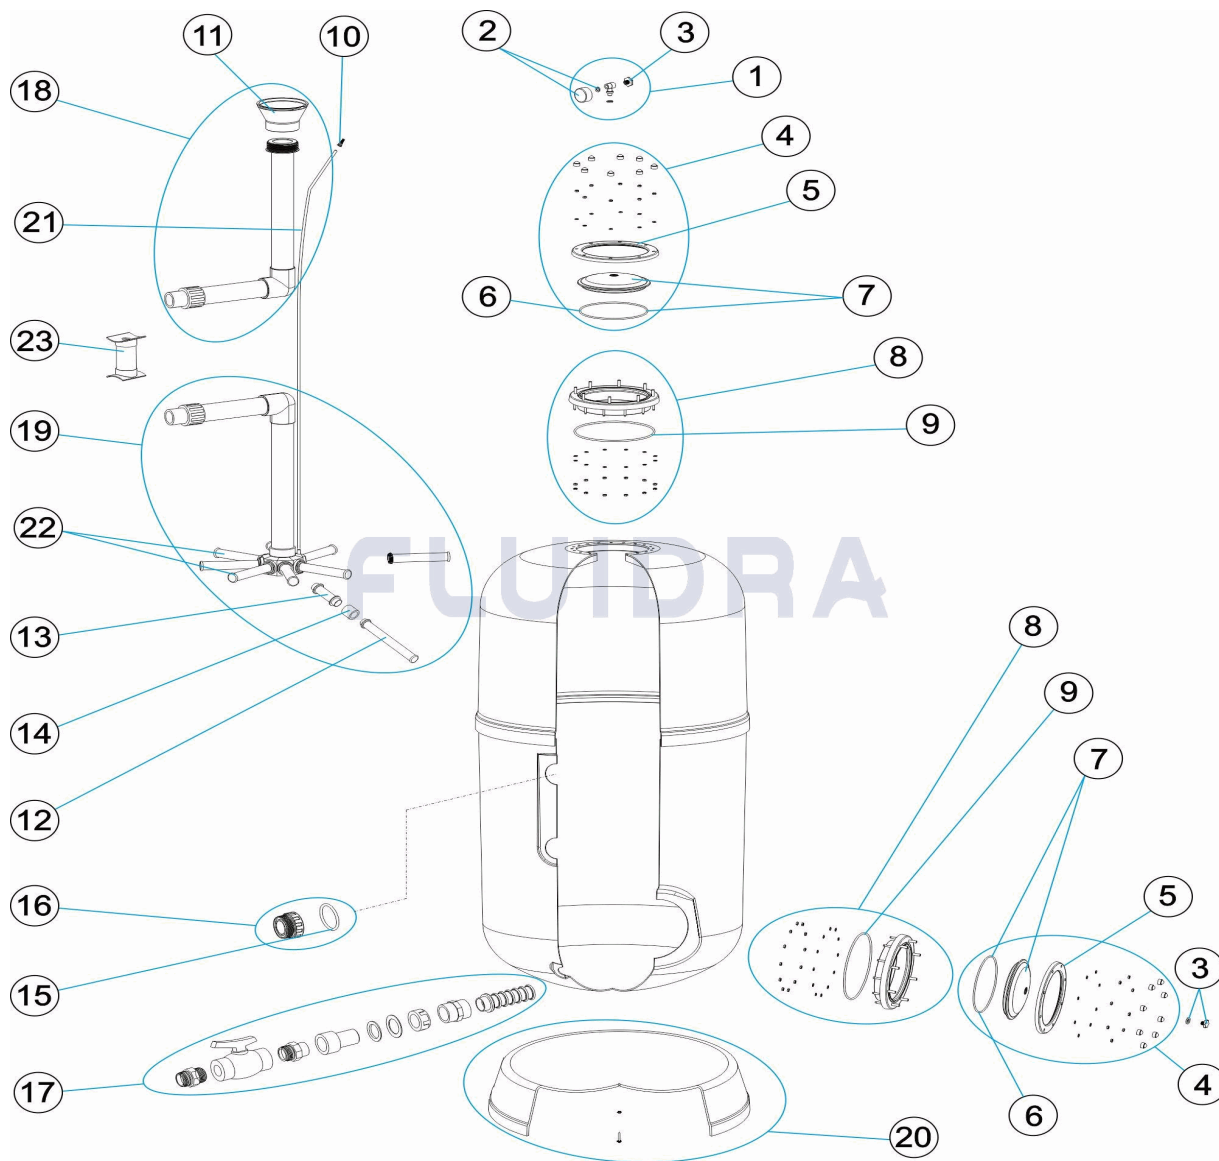

CODE 34029, 34030, 34031, 41187

DESCRIPTION: FILTRES ARTIC D. 500-650-800-950

FRANCAIS

POS	CODE	DESCRIPTION	QUANTITE	POS	CODE	DESCRIPTION	QUANTITE
1	4404080104	MANOMETRE COMPLET		14	* 4404260418	MANCHON UNION 1"	
2	4404010103	MANOMETRE 1/8" 3 KG./C "		15	* 4404040115	JOINT TORIQUE D 60X8	
3	4404130107	BOUCHON PURGE 1/4" ANONYME AVEC J		15	* 4404040211	JOINT TORIQUE D 70X5	
4	4404303002	ENSEMBLE COUVERCLE		16	* 4404040103	RACCORD 1 1/2" + JOINT TORIQU "	
5	4404160849	BRIDE DE FIXATION COUVERCLE		16	* 4404040112	RACCORD SORTIE 2" + JOINT TORIQU "	
6	4404260106	JOINT BRIDE FIXATION VANNE TOP		16	* 4404290108	RACCOR SORTIE 2 1/2" + JOINT TORIQU "	
7	4404160847	COUVERCLE FILTRE D. 220 NOIR		17	* 4404303004	ENSEMBLE PURGE	
8	4404160809	BRIDE GORGE 20 VIS		17	* 4404040062	ENSEMBLE PURGE	
9	4404020116	JOINT TORIQUE 255X4		18	* 4404010349	ENSEMBLE DIFFUSEUR D. 500	
10	4404040108	PURGE D'AIR		18	* 4404040026	ENSEMBLE DIFFUSEUR D. 650	
11	* 4404301004	DIFUSOR CONIQUE SUPERIOR D. 50		18	* 4404010246	ENSEMBLE DIFFUSEUR D. 800	
11	* 4404300910	DIFUSOR CONIQUE SUPERIOR D. 63		18	* 4404010247	ENSEMBLE DIFFUSEUR D. 950 2 1/2"	
12	* 4404300915	BRAS DE REPARTITEUR 1" 175 M "		19	* 4404010350	ENSEMBLE COLLECTEUR D. 500