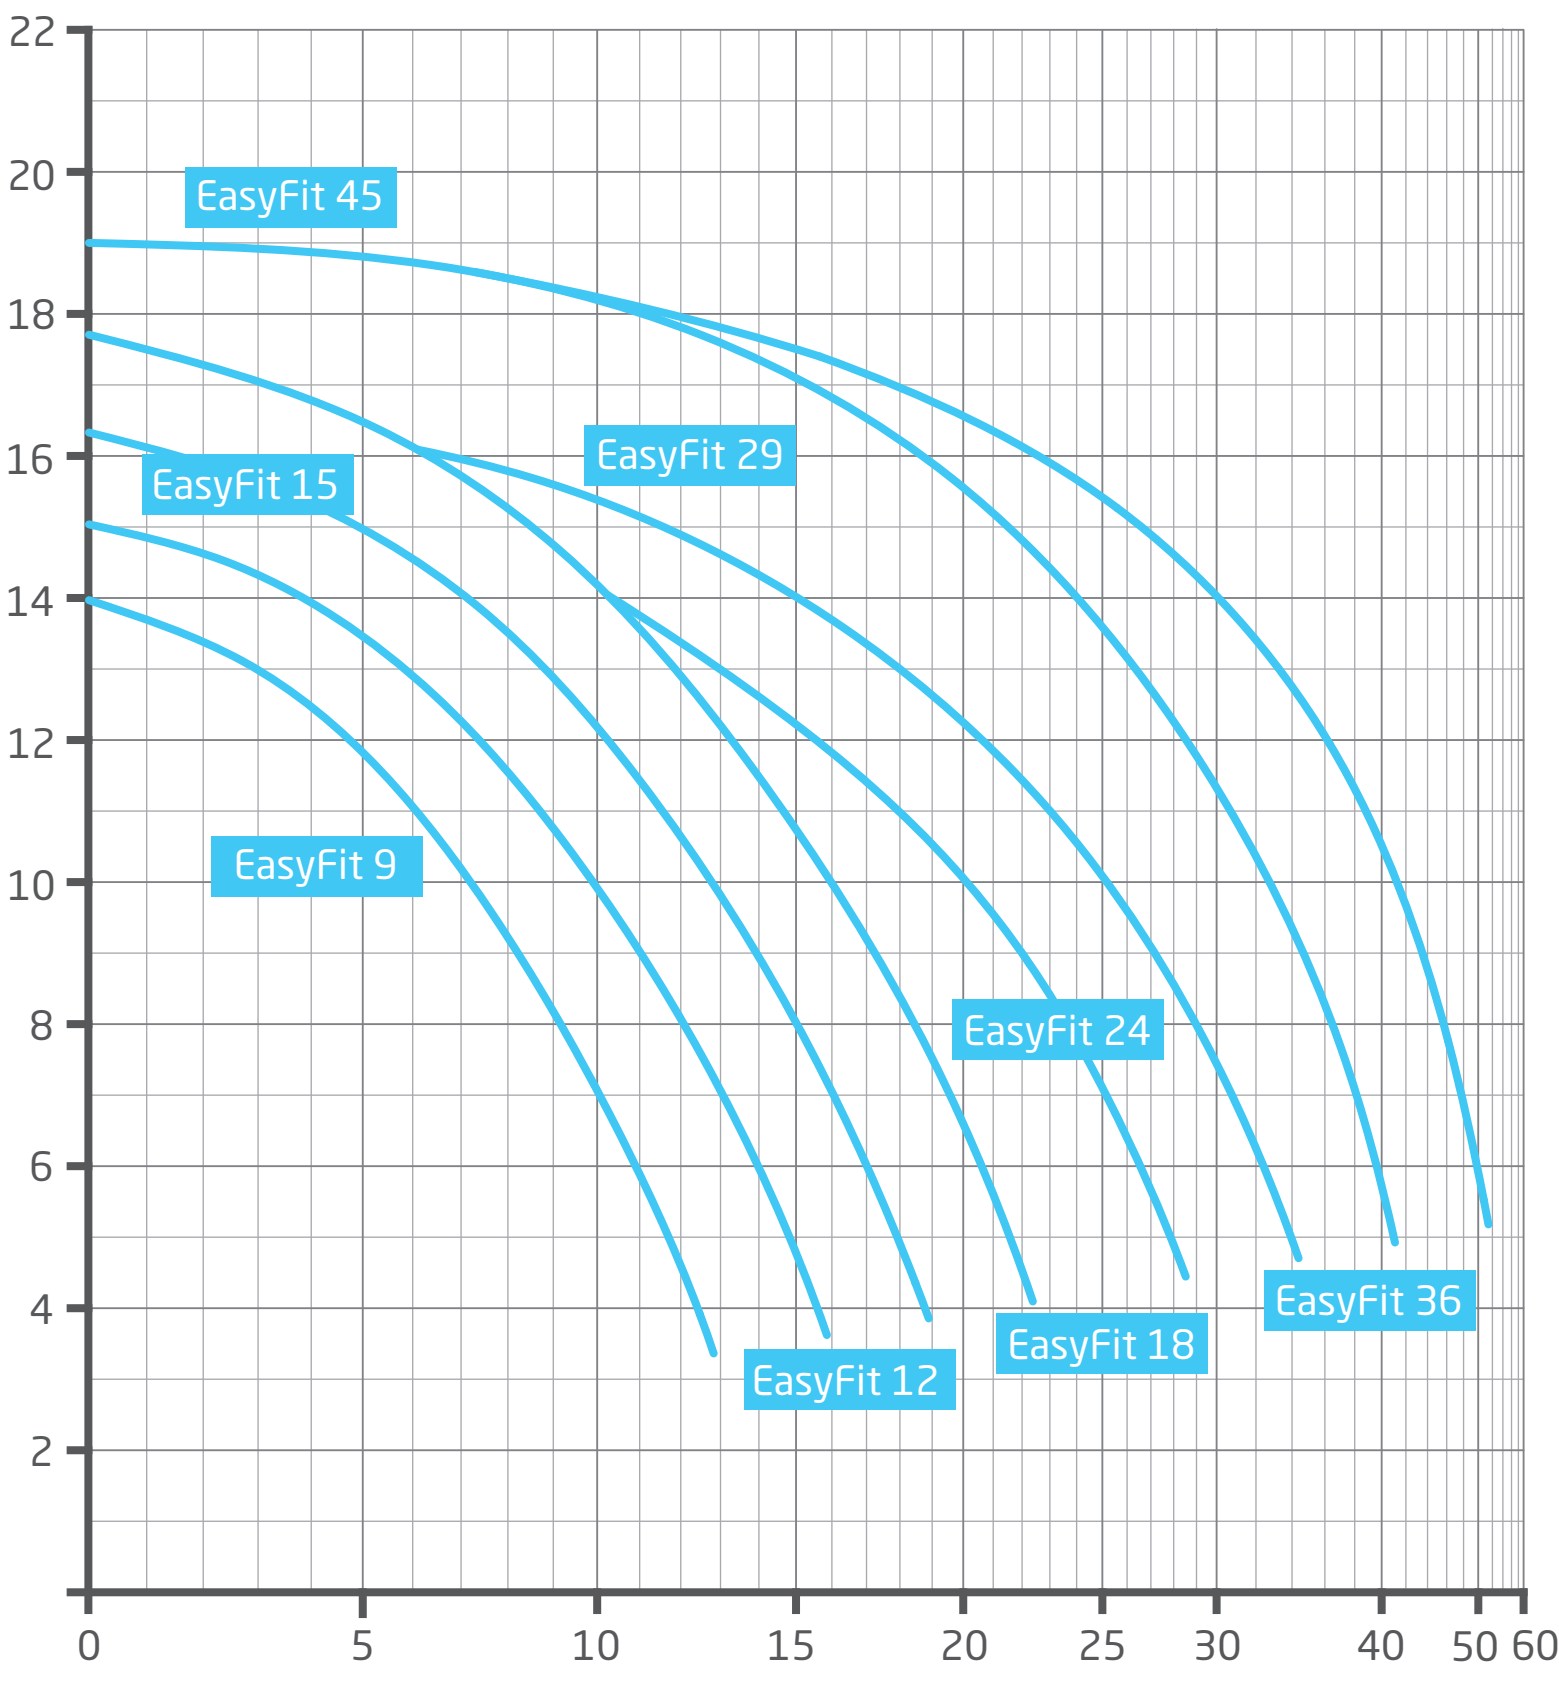

BADU Easy Fit

H (m)

Q (m³/h)