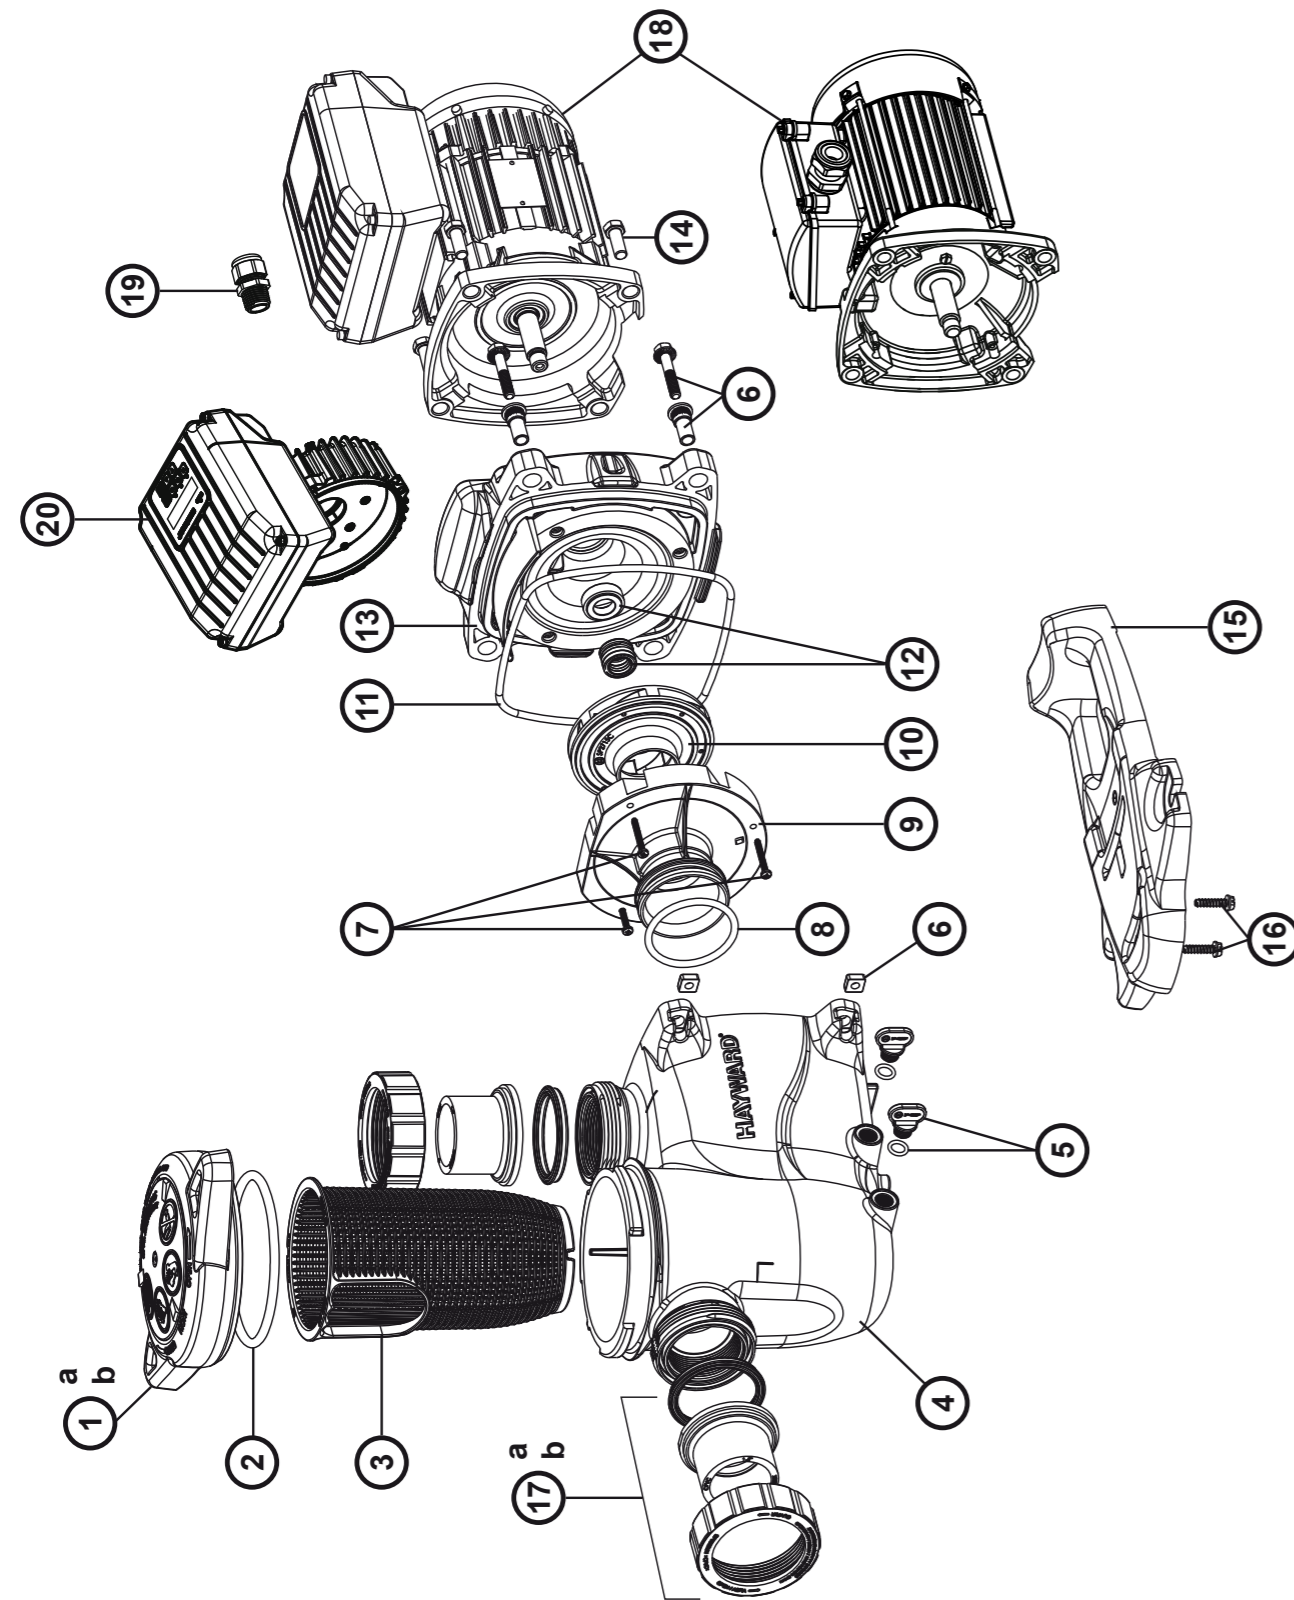

Max-Flo XL®

SP2305XE81 / SP2307XE111 / SP2307XE113 / SP2310XE161 / SP2310XE163 / SP2315XE221 / SP2315XE223 / SP2315VS

N°	Description ⁽¹⁾	Nb	Ref
1a	Strainer cover • Couvercle de préfiltre • Deckel • Tapa de prefiltru • Coperchio prefiltru • Zeef dekking • Tampa do filtro • Крышка префильтра	1	SPX2300DLS
1b	Strainer cover kit for PHMB • Couvercle de préfiltre pour PHMB • Deckel für PHMB • Tapa de prefiltru (PHMB) • Coperchio prefiltru (PHMB) • Zeef dekking (PHMB) • Tampa do filtro (PHMB) • Крышка префильтра (PHMB)	1	SPX2300DLSB
2	Strainer cover O-Ring • Joint torique de préfiltre • O-Ring • Junta tórica • Guarnizione O'ring • De O-ring van de zeefdekking • Junta tórica da tampa do filtro • Уплотнительное кольцо префильтра	1	SPX2300Z4
3	Strainer basket • Panier de préfiltre • Filterkorb • Cesto filtrante • Cestino prefiltru • Zeef mand • Cesta do filtro • Корзина префильтра	1	SPX2300M
4	Pump Housing/Strainer • Corps de pompe et préfiltre • Pumpengehäuse/Vorfilter • Cuerpo bomba y prefiltru • Corpo pompa/Prefiltro • Lichaam van pomp en préfiltre • Corpo de bomba e préfiltre • Корпус насоса	1	SPX2300AA
5	Drain Plug • Bouchon de vidange • Ablasschraube • Tapón de vaciado • Tappo di spurgo • Afvoerkanaal stop • Pluque de dreño • Сливная пробка	2	SPX4000FG
6	Housing bolt kit • Vis corps de pompe + inserts • Sechskantschraube • Tornillo cabeza exagonal • Viti a testa esagonale • Huisvestings GLB schroeven • Tornillos de tampão da carcaça • Комплект болтов	4	SPX2700ZPAK
7	Diffuser screws (x3) • Vis de diffuseur (x3) • Zerstäuberschraube (x3) • Tornillo de difusor (x3) • Vite di diffusore (x3) • Schroef van verspreider (x3) • Tornillos do difusor (x3) • Комплект винтов	1	SPX2300Z3PAK3
8	Diffuser gasket • Joint de diffuseur • Dichtung • Junta de difusor • Guarnizione diffusore • Verbindingsstuk van verspreider • Junta de difusor • Прокладка	1	SX0220Z2
9	Diffuser • Diffuseur • Leitapparat • Difusor • Diffusore • Verspreide • Difusor • Диффузор	1	SPX2300B
10	Impeller • Turbine • Laufrad • Turbina • Girante • Turbine • Turbina • Крыльчатка	1	SPX2305XE81
	SP2307XE111 - SP2307XE113	1	SPX2710CM
	SP2310XE161 - SP2310XE163	1	SPX2715CME
	SP2315XE221 - SP2315XE223	1	SPX2300CVS
	SP2315VS	1	SPX2300CVS
11	Housing gasket • Joint de corps • Dichtung • Junta • Guarnizione corpo • Huisvestings pakking • Gaxeta da carcaça • Прокладка	1	GMX600F
12	Seal assembly • Obturateur mécanique • Motorhalterung • Cierre mecánico • Tenuta meccanica • Verbindings assemblage • Conjunto de selo • Сальник в сборе	1	SPX2700SA
13	Seal plate • Plaque d'étanchéité • Flansch • Plato de cierre • Supporto di fissaggio • Verbindings plaat • Placa do selo • Фланец	1	SPX2300E
14	Motor bolt • Vis moteur • Sechskantschraube • Tornillo • Viti • Schroef motor • Tornillo a motor • Комплект болтов	4	SPX3200Z5PAK4
15	Motor support • Support de pompe • Socketteil • Soporte bomba • Supporto pompa • Opzettende steun • Suporte de montagem • Фланец электродвигателя	4	SPX2300G
16	Cap screw • Vis support de pompe • Sechskantschraube • Tornillo • Viti • Schroef steun van pomp • Parafuso apoio de bomba • Набор винтов	2	SPX1600Z52
17a	Union connector kit 50 mm • Kit de raccord union 50 mm • Anschluß-Stecker 50 mm • Asamblea del conector de la unión 50 mm • Assemblage del conettore del sindacato 50 mm • de assemblage van de unieschakelaar 50 mm • Conjunto do conector da união 50 mm • Фитинг 50 мм	1	SP2700UNKIT50
17b	Union connector kit 63 mm • Kit de raccord union 63 mm • Anschluß-Stecker 63 mm • Asamblea del conector de la unión 63 mm • Assemblage del conettore del sindacato 63 mm • de assemblage van de unieschakelaar 63 mm • Conjunto do conector da união 63 mm • Фитинг 63 мм	1	SP3200UNKIT63
18	Motor • Moteur • Motor • Motor • Motore • Motor • Motor • Электродвигатель		
	SP2305XE81 (mono)	1	SPX0550MSF
	SP2307XE111 (mono)	1	SPX0550MSF
	SP2307XE113 (tri)	1	SPX0550TSF
	SP2310XE161 (mono)	1	SPX0750MSF
	SP2310XE163 (tri)	1	SPX0750TSF
	SP2315XE221 (mono)	1	SPX1100MSF
	SP2315XE223 (tri)	1	SPX1100TSF
	SP2315VS	1	SPX1100SFVS
19	Gland • Presse étoupe • Kabel-Klemme • Presa estopas • Pressacavo • Klier • Imprensa estopa • Сальник	1	SPX1100PE
20	Régulateur LCD VS • VS LCD controller • VS LCD-Regler • Regulador LCD VS • Pannello di controllo LCD VS • Regulador LCD VS • LCD regelaar VS • Регулятор с жидкокристаллическим дисплеем VS	1	SPX1100INTVS
20'	Electronic module • Module électronique • Elektronik-Modul • Módulo electrónico • Modulo elettronico • Elektronische module • Módulo electrónico • Электронный модуль	1	SPX1100ELVS
2 + 8 + 11 + 12	Set of gaskets • Pack de joints • Satz Dichtungen • Juego de juntas • Set di guarnizioni • Set van pakkingen • Conjunto de juntas • Комплект прокладок	1	SPX2300GS
	Condensateur • Capacitor • Kondensator • Condensador • Condensatore • Capacitor • Condensator • Конденсатор		
	SP2305XE81 / SP2307XE111 / SP2310XE161	1	CB0002
	SP2315XE221	1	CB0003
	Ventilateur • Fan • Fan • Ventilador • Fan • Ventilador • Fan • вентилятор	1	V0004
	Capot ventilateur • Fan cover • Lüfterhaube • Cubierta del ventilador • Copriventola • Fan cobertura • Ventilatordeksel • Кожух вентилятора		
	SP2305XE81 / SP2307XE11 / SP2310XE16 / SP2315XE22	1	CVX0241
	SP2315VS	1	CVX0238