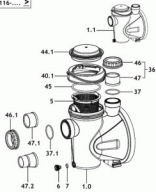

SILENPLUS 1M

230 50/60 014646/STD

0116..... >

≤ 5215.....