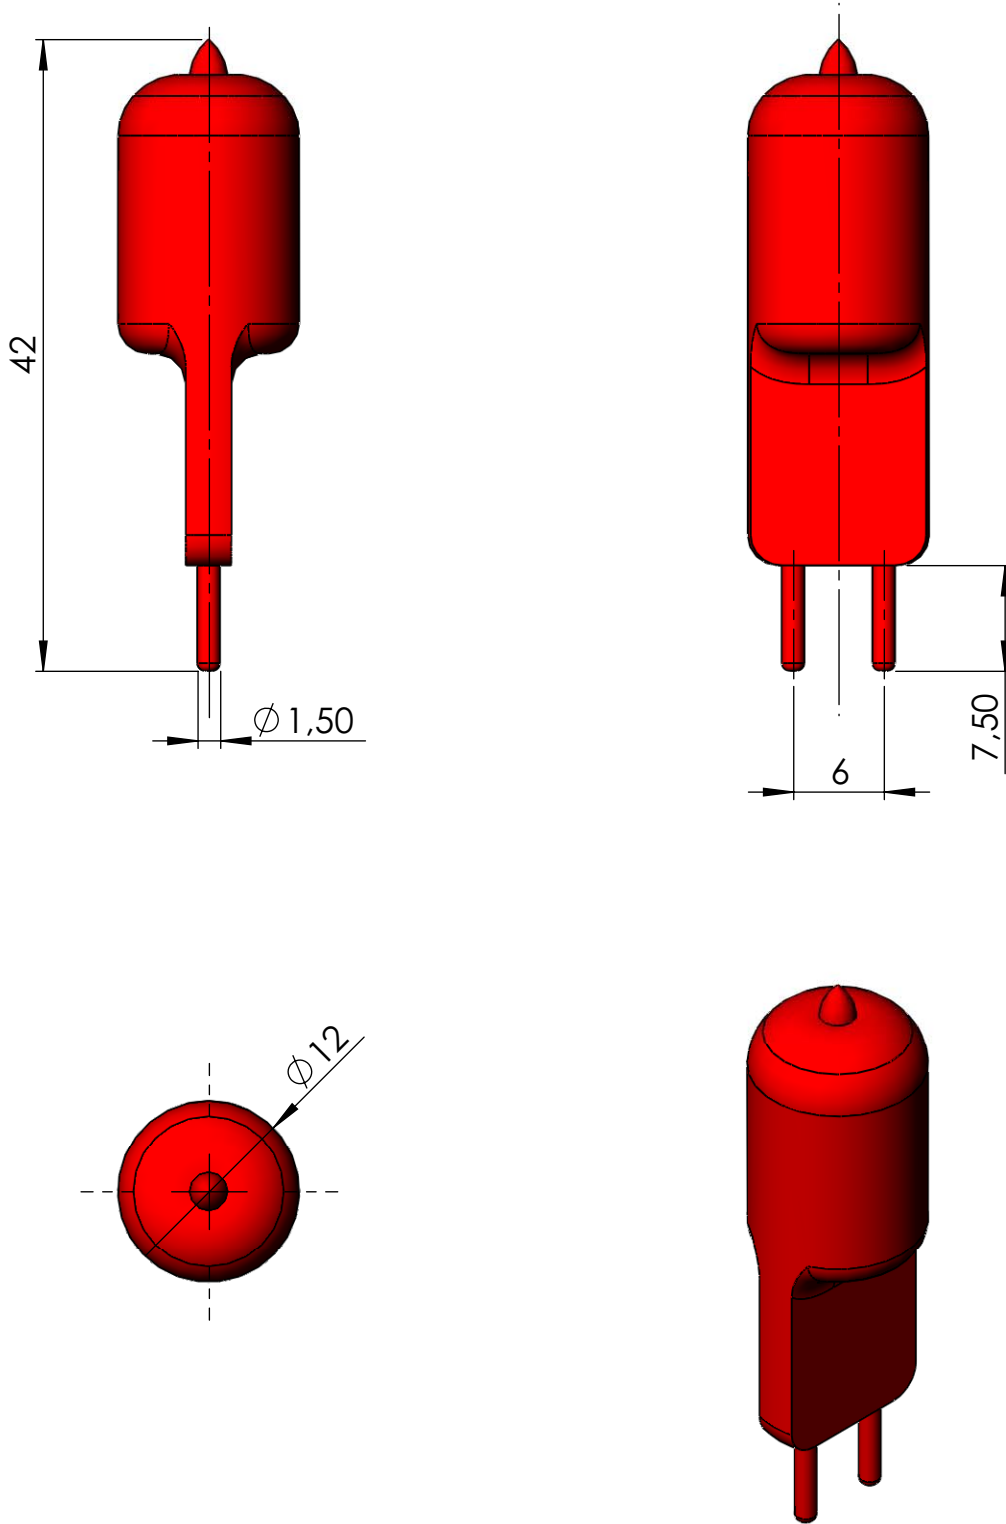

CÓDIGO / CODE: **00371**
 DESCRIPCIÓN: **LAMPARA HALOGENA 12V 100W**
 DESCRIPTION: **HALOGEN LAMP 12V 100W**

Nota: Unidades en mm
 Note: Units in mm